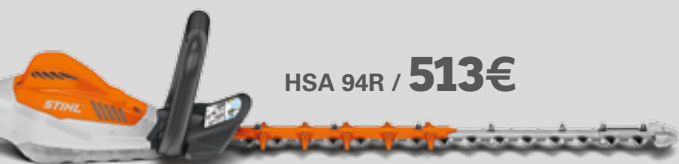

as, leves. Especialmente adequadas para
m de protetor auricular nem produzem
om todas as máquinas de bateria

HSA 94R / **513€**